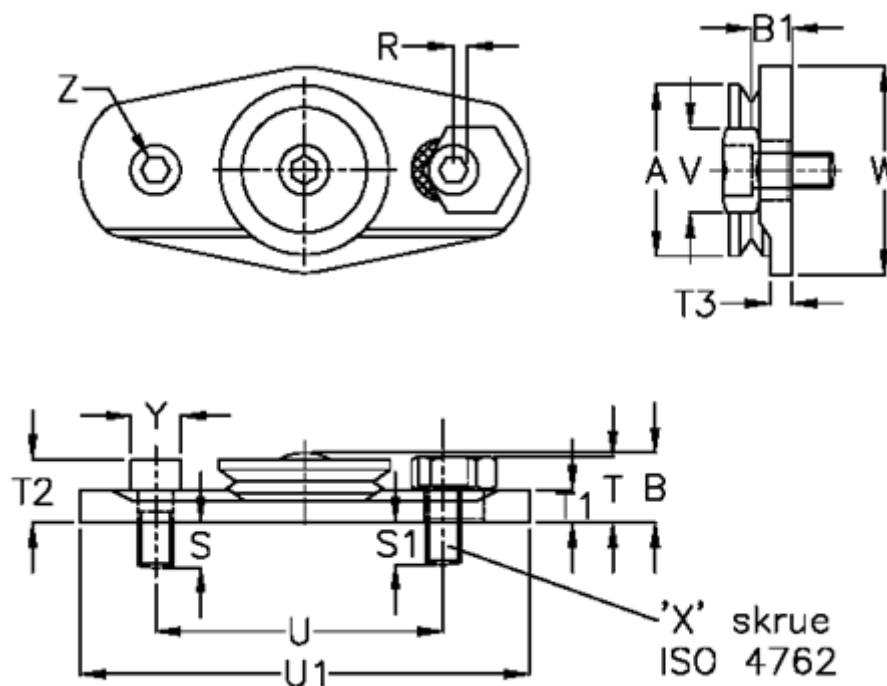

Varenummer: 0571507265  
 Beskrivelse: Hepco GV3 leje GBHJ 265 E  
 Slimline til blindhuls montering

## Mål

a = 26.5	T2 = 10.0	Y = 8.5
B = 11.3	T3 = 3.6	Z = 10
B1 = 6.8	U = 50.0	
R = 1.5	U1 = 72.0	
S = 7.0	V = 14	
S1 = 9.0	vægt kg/1000 = 0.028	
T = 11.0	W = 32.0	
T1 = 5.0	X = M5	